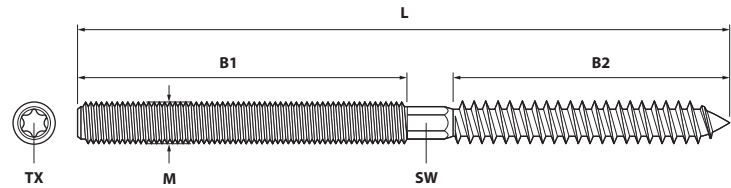

ESPÁRRAGO DOBLE ROSCA TX CINCADO

ZINC PLATED DOWEL THREAD SCREW WITH TORX HEAD
 VIS COMBI AVEC SECTION HEXAGONAL TORX EN ACIER ZINGUÉ
 VERZINKTE SCHRAUBE MIT DOPPELTEM GEWINDE

CAJA / BOX / BOÎTE		CINCADO / ZINC PLATED				
CÓDIGO	MEDIDA	LLAVE	SW	B1	B2	
Code / Code	Measure / Mesure	Wrench / Clé	m.m.	m.m.	m.m.	
	MxL	TX				
	m.m.					
EDRT08080	8x80	T25	6	30	37	100
EDRT08090	8x90	T25	6	40	37	100
EDRT08100	8x100	T25	6	40	47	100
EDRT08120	8x120	T25	6	50	47	100
EDRT08150	8x150	T25	6	50	47	100
EDRT08160	8X160	T25	6	50	47	100
EDRT08180	8X180	T25	6	50	62	100
EDRT10060	10X60	T25	8	10	35	100
EDRT10080	10x80	T25	8	10	45	100
EDRT10100	10x100	T25	8	40	45	50
EDRT10120	10x120	T25	8	40	55	50
EDRT10140	10x140	T25	8	50	55	50
EDRT10160	10x160	T25	8	50	55	50
EDRT10180	10x180	T25	8	50	55	50
EDRT10200	10x200	T25	8	50	55	50

AUTOSERVICIO / SELF-SERVICE / AUTO-SERVICE		CINCADO / ZINC PLATED	
CÓDIGO	MEDIDA		
Code / Code	Measure / Mesure		
	MxL		
	m.m.		
BFEDRT10080	10x80	10	12
BFEDRT10100	10x100	8	12
BFEDRT10120	10x120	8	12

PEDIDO MÍNIMO 1 EMBALAJE / MINIMUM ORDER 1 PACKAGING
 COMMANDE MINIMALE 1 EMBALLAGE / MINDESTBESTELLMENGE 1 VERPACKUNG

INSTALACIÓN / INSTALLATION

TORNILLO ABRAZADERA DOBLE ROSCA CINCADO

DOUBLE THREADED SCREW ZINC PLATED
 VIS POUR COLLIER ET CRAMPON ZINGUÉ
 VERZINKTE VERBINDUNGSSCHRAUBE MIT DOPPELTEM GEWINDE