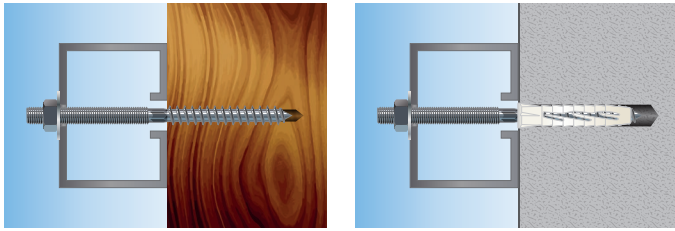

ESPÁRRAGO DOBLE ROSCA TX CINCADO

ZINC PLATED DOWEL THREAD SCREW WITH TORX HEAD
 VIS COMBI AVEC SECTION HEXAGONAL TORX EN ACIER ZINGUÉ
 VERZINKTE SCHRAUBE MIT DOPPELTEM GEWINDE

CAJA / BOX / BOÎTE		CINCADO / ZINC PLATED				
CÓDIGO	MEDIDA	LLAVE	SW	B1	B2	
Code / Code	Measure / Mesure	Wrench / Clé	m.m.	m.m.	m.m.	
	MxL	TX				
	m.m.					
EDRT08080	8x80	T25	6	30	37	100
EDRT08090	8x90	T25	6	40	37	100
EDRT08100	8x100	T25	6	40	47	100
EDRT08120	8x120	T25	6	50	47	100
EDRT08150	8x150	T25	6	50	47	100
EDRT08160	8X160	T25	6	50	47	100
EDRT08180	8X180	T25	6	50	62	100
EDRT10060	10X60	T25	8	10	35	100
EDRT10080	10x80	T25	8	10	45	100
EDRT10100	10x100	T25	8	40	45	50
EDRT10120	10x120	T25	8	40	55	50
EDRT10140	10x140	T25	8	50	55	50
EDRT10160	10x160	T25	8	50	55	50
EDRT10180	10x180	T25	8	50	55	50
EDRT10200	10x200	T25	8	50	55	50

AUTOSERVICIO / SELF-SERVICE / AUTO-SERVICE		CINCADO / ZINC PLATED	
CÓDIGO	MEDIDA		
Code / Code	Measure / Mesure		
	MxL		
	m.m.		
BFEDRT10080	10x80	10	12
BFEDRT10100	10x100	8	12
BFEDRT10120	10x120	8	12

PEDIDO MÍNIMO 1 EMBALAJE / MINIMUM ORDER 1 PACKAGING
 COMMANDE MINIMALE 1 EMBALLAGE / MINDESTBESTELLMENGE 1 VERPACKUNG

INSTALACIÓN / INSTALLATION

TORNILLO ABRAZADERA DOBLE ROSCA CINCADO

DOUBLE THREADED SCREW ZINC PLATED
 VIS POUR COLLIER ET CRAMPON ZINGUÉ
 VERZINKTE VERBINDUNGSSCHRAUBE MIT DOPPELTEM GEWINDE