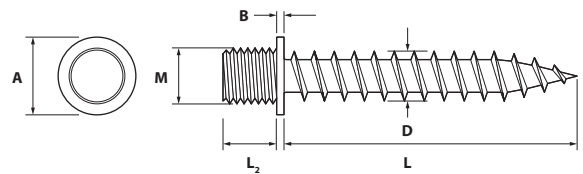

PEDIDO MÍNIMO 1 EMBALAJE / MINIMUM ORDER 1 PACKAGING / COMMANDE MINIMALE 1 EMBALLAGE / MINDESTBESTELLMENGE 1 VERPACKUNG